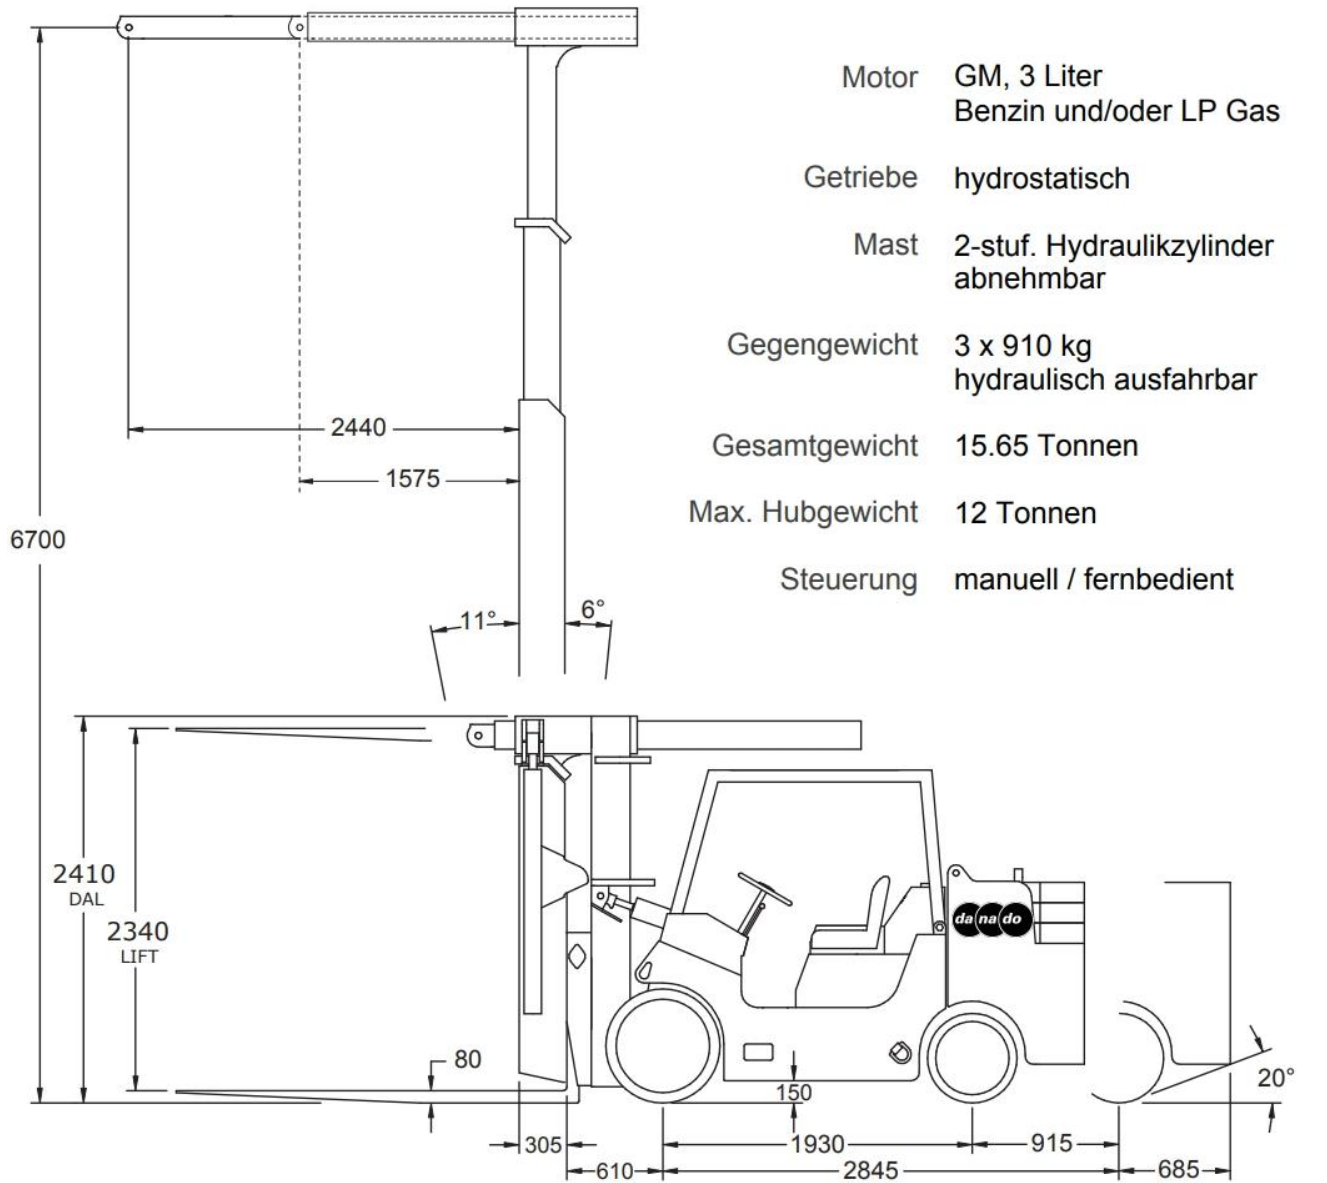

VERSA-LIFT 25/35

Masse in mm