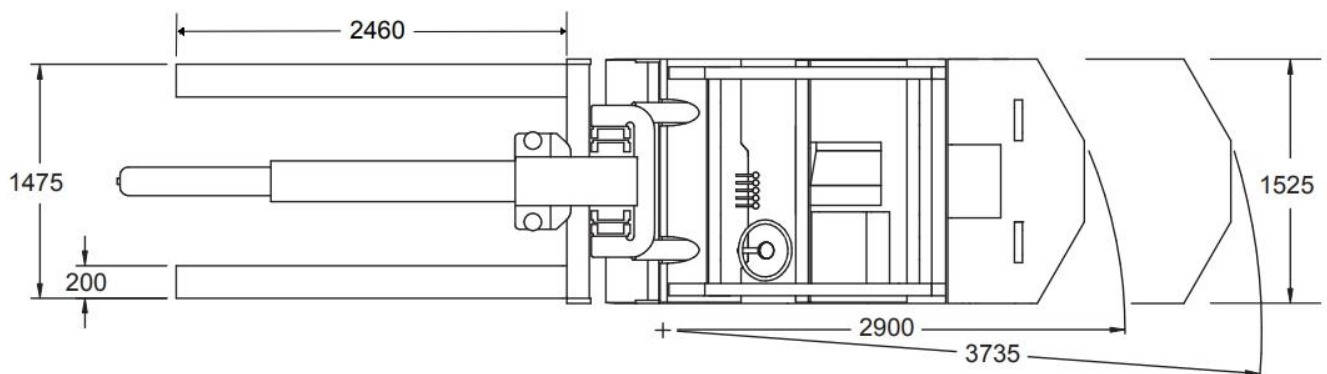

VERSA-LIFT 25/35

Masse in mm